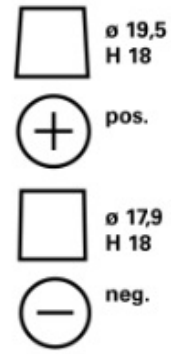

### TEHNIČNE INFORMACIJE

<b>Napetost [V]:</b>	12	<b>Base Hold-down:</b>	B13
<b>Zmogljivost baterije [Ah]:</b>	80	<b>Postavitev:</b>	0
<b>Cold Cranking Amps (CCA), EN [A]:</b>	800	<b>Terminal Types:</b>	1
<b>Dolžina [mm]:</b>	315	<b>Velikost ohišja:</b>	H7/LN4
<b>Width [mm]:</b>	175	<b>Teža napolnjena:</b>	22,76
<b>Premer [mm]:</b>	190		

**B13**

**0**

**1**

**3**